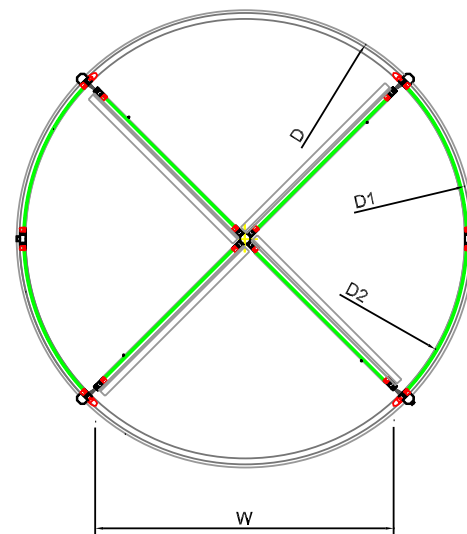

## Diameter Value

D (mm)	D1 (mm)	D2 (mm)	3-Leaf	4-Leaf
2000	1966	1906	860	1270
2200	2166	2106	960	1410
2400	2366	2306	1060	1550
2600	2566	2506	1160	1690
2800	2766	2706	1260	1830
3000	2966	2906	1360	1970
3200	3166	3106	1450	2110
3400	3366	3306	1560	2320
3600	3566	3506	1660	2460
3800	3766	3706	1760	2600